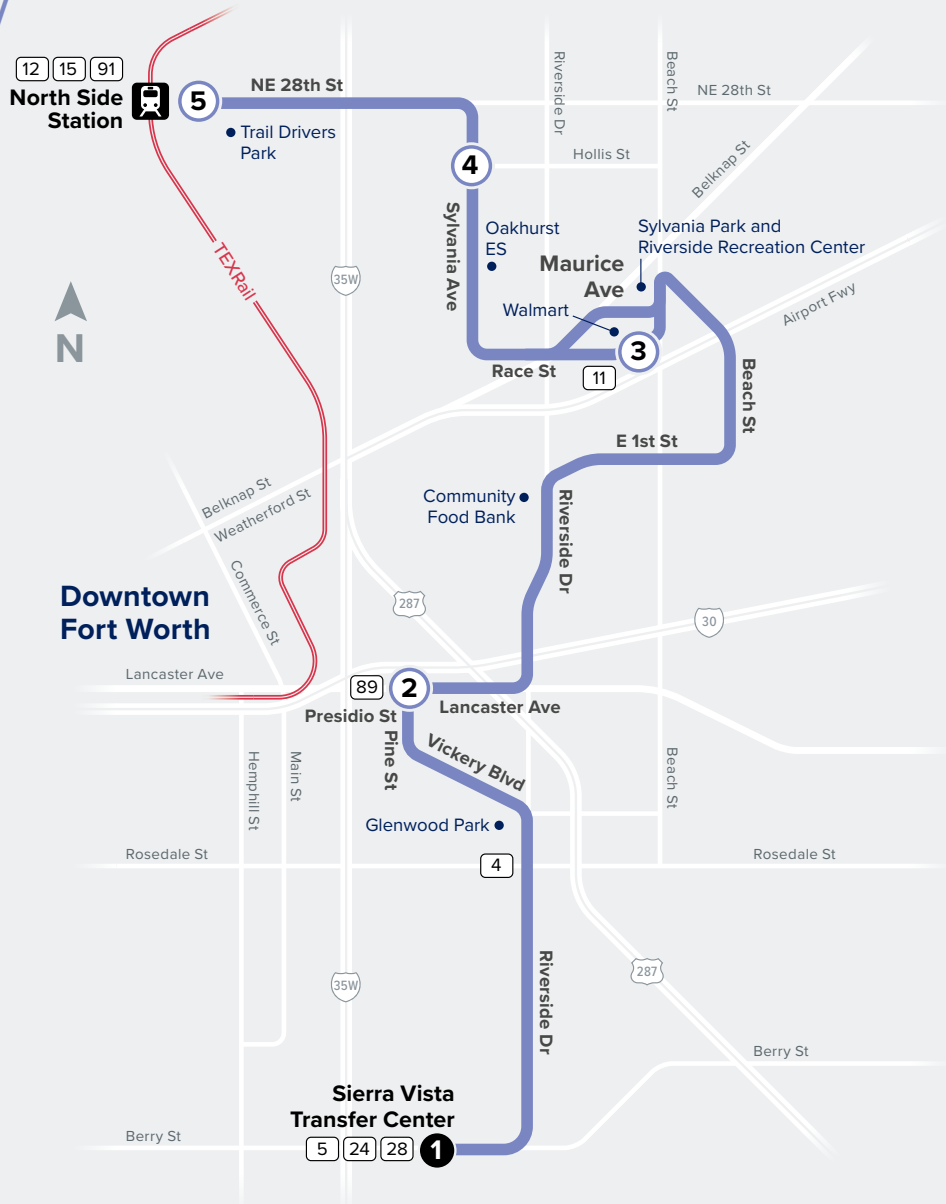

54

Riverside/ Sylvania

WEEKDAYS

NORTHBOUND

Sierra Vista Transfer Center Bus Bay B	Pine & Presidio	Walmart	Sylvania & Hollis	North Side Station Bus Bay C
1	2	3	4	5
5:09	5:21	5:35	5:44	5:51
5:39	5:51	6:05	6:14	6:21
6:09	6:21	6:35	6:44	6:51
6:39	6:51	7:05	7:14	7:21
7:09	7:21	7:35	7:44	7:51
7:39	7:51	8:05	8:14	8:21
8:09	8:21	8:35	8:44	8:51
8:39	8:51	9:05	9:14	9:21
9:09	9:21	9:35	9:44	9:51
9:39	9:51	10:05	10:14	10:21
10:09	10:21	10:35	10:44	10:51
10:39	10:51	11:05	11:14	11:21
11:09	11:21	11:35	11:44	11:51
11:39	11:51	12:05	12:14	12:21
12:09	12:21	12:35	12:44	12:51
12:39	12:51	1:05	1:14	1:21
1:09	1:21	1:35	1:44	1:51
1:39	1:51	2:05	2:14	2:21
2:09	2:21	2:35	2:44	2:51
2:39	2:51	3:05	3:14	3:21
3:09	3:21	3:35	3:44	3:51
3:39	3:51	4:05	4:14	4:21
4:09	4:21	4:35	4:44	4:51
4:39	4:51	5:05	5:14	5:21
5:09	5:21	5:35	5:44	5:51
5:39	5:51	6:05	6:14	6:21
6:09	6:21	6:35	6:44	6:51
7:09	7:21	7:35	7:44	7:51
8:09	8:21	8:35	8:44	8:51
9:09	9:21	9:35	9:44	9:51
10:09	10:21	10:35	10:44	10:51

SOUTHBOUND

North Side Station Bus Bay C	Sylvania & Hollis	Walmart	Pine & Presidio	Sierra Vista Transfer Center Bus Bay B
5	4	3	2	1
5:56	6:03	6:10	6:24	6:37
6:26	6:33	6:40	6:54	7:07
6:56	7:03	7:10	7:24	7:37
7:26	7:33	7:40	7:54	8:07
7:56	8:03	8:10	8:24	8:37
8:26	8:33	8:40	8:54	9:07
8:56	9:03	9:10	9:24	9:37
9:26	9:33	9:40	9:54	10:07
9:56	10:03	10:10	10:24	10:37
10:26	10:33	10:40	10:54	11:07
10:56	11:03	11:10	11:24	11:37
11:26	11:33	11:40	11:54	12:07
11:56	12:03	12:10	12:24	12:37
12:26	12:33	12:40	12:54	1:07
12:56	1:03	1:10	1:24	1:37
1:26	1:33	1:40	1:54	2:07
1:56	2:03	2:10	2:24	2:37
2:26	2:33	2:40	2:54	3:07
2:56	3:03	3:10	3:24	3:37
3:26	3:33	3:40	3:54	4:07
3:56	4:03	4:10	4:24	4:37
4:26	4:33	4:40	4:54	5:07
4:56	5:03	5:10	5:24	5:37
5:26	5:33	5:40	5:54	6:07
5:56	6:03	6:10	6:24	6:37
6:26	6:33	6:40	6:54	7:07
6:56	7:03	7:10	7:24	7:37
7:56	8:03	8:10	8:24	8:37
8:56	9:03	9:10	9:24	9:37
9:56	10:03	10:10	10:24	10:37